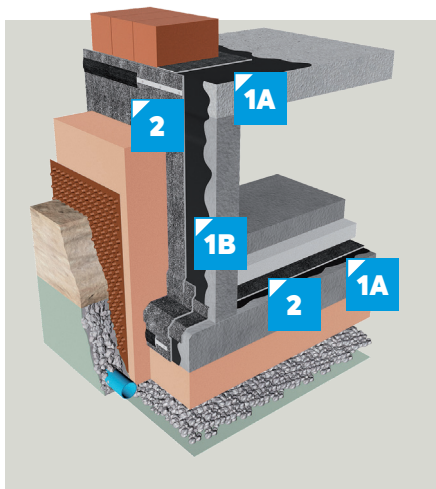

Fasade in izolacije