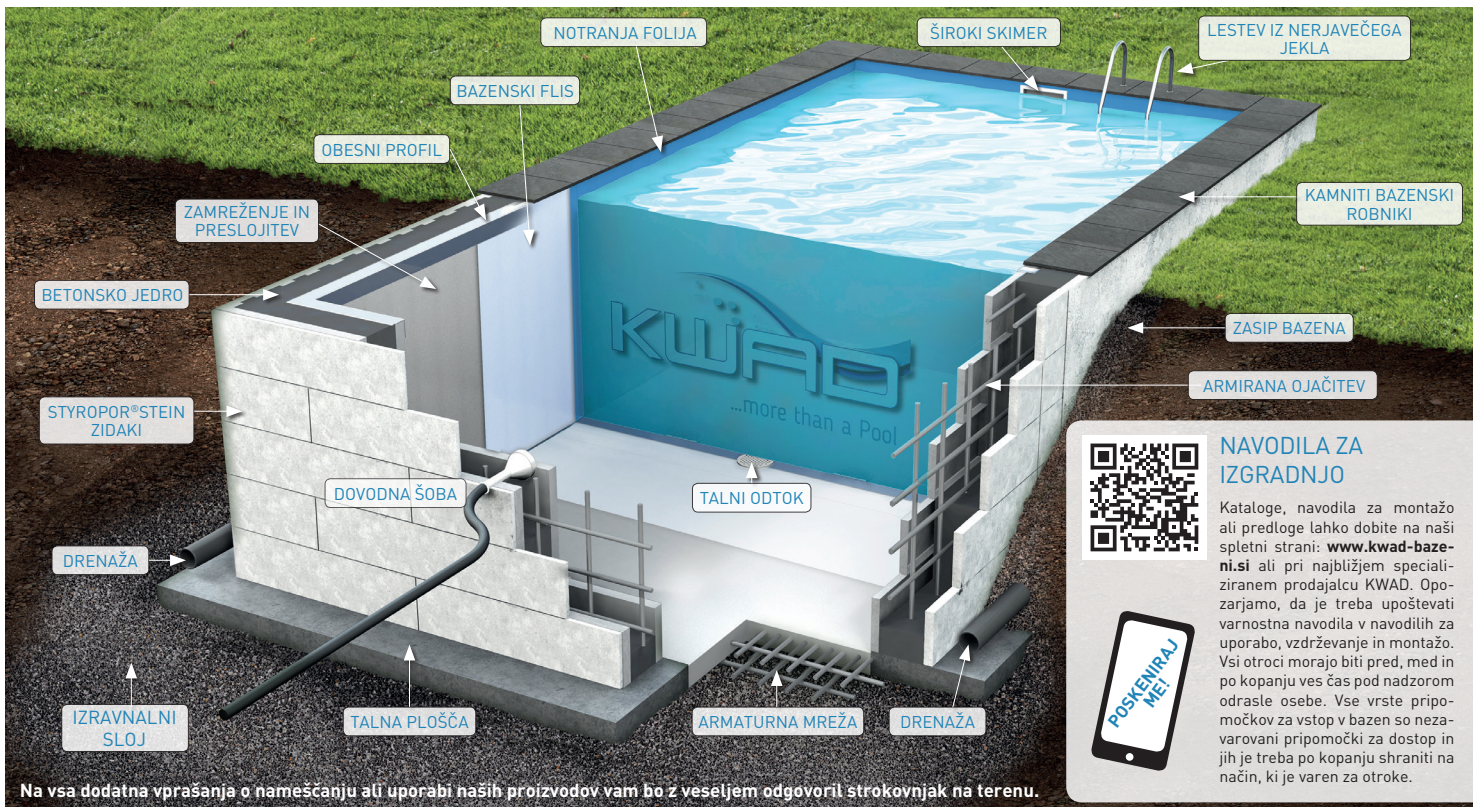

Bazeni in oprema

Lifepool STANDARD

8,0 x 4,0 x 1,5 m

BAZEN KWAD STYROPOR®STEIN 50206

VSEBUJE NASLEDNJE ELEMENTE:

- **KWAD-Stone X P25**
  125 x 25 x 37,5 cm (D x Š x V)
  Prilagojeno velikosti bazena, vključno z zaključnim kosom (stopnja trdote stiropornih zidakov notranje strani bazena: P25)
- Obesni profil za vpenjanje folije, ekstra širok
- Bazenska folija 0,6 mm, modra – visokofrekvenčno varjena
- Ločilna plast iz flisa, vključno z lepilom za flis in stiropor
- Peščeni filtrirni sistem SH/SF
- Filtrirni pesek 0,7–1,2 mm
- Skimer Superslim de Luxe
- Skozniki / dovodne šobe de Luxe
- Cevni material
- Lestev iz nerjavečega jekla, ozka izvedba

Material za cevovode zadostuje, če je filtrirni sistem nameščen neposredno ob bazenu!

12407

4.299⁰⁰ €/kpl

Povezava do kataloga

Na vsa dodatna vprašanja o nameščanju ali uporabi naših proizvodov vam bo z veseljem odgovoril strokovnjak na terenu.